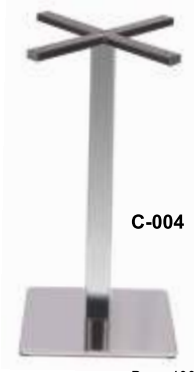

# Hotel Table Stand / Table Top

- SEATING CHAIRS
- LOBBY
- BAUQUIT
- DINING SOFAS
- TABLE
- TABLE STAND
- TABLE TOP

**C-040**

**C-046**

**C-005**

600 dia  
**C-064**

700 x 700  
800 x 800  
1200 x 600  
1200 x 700

**C-062**

**C-042**  
Folding

60-RO  
70-RO  
80-RO  
90-RO

**C-041**  
Folding

60-SQ  
70-SQ  
80-SQ  
90-SQ

1200 x 600  
**C-065**

**C-007**

Base 400 x 700  
Base 450 x 900

**C-004**

Base 400 x 400  
Base 500 x 500

**C-017**

**C-032**  
Folding

**C-047 S**

SQ-400 X 400  
SQ-450 X 450  
SQ-500 X 500

**C-047 R**

RO-400 DIA  
RO-450 DIA  
RO-500 DIA  
RO-580 DIA

**C-092**

RO-450 DIA

**C-019**

430

**C-038 A**

450 x 450

**C-038 S**

450 x 450